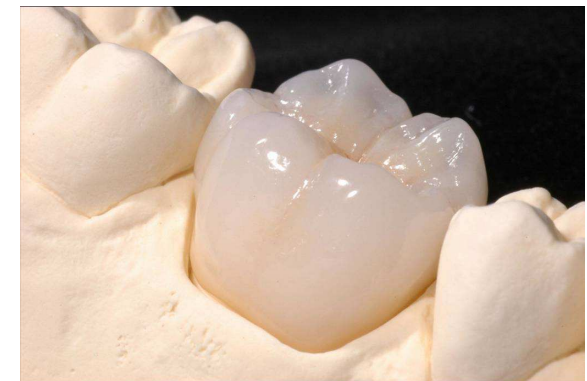

DISILICATO DI LITIO

ZIRCONIA

**Corone - faccette
intarsi
Ponti su denti
naturali e
Ponti su impianti
Ponti pressati su
metallo
e
ossido di zirconio**

LaBor di Borca Enzo

IL NUOVO CHE AVANZA

Via Bionaz 10 10142 Torino

Full crown , strutture e
monconi individuali in **ZIRCONIA**

**INDIVIDUALIZZAZIONE DI
MONCONI SULLA QUASI
TOTALITA' DELLE
PIATTAFORME IMPLANTARI**

**PROTESI TOTALI E PARZIALI
TORONTO E COLUMBUS BRIDGE**